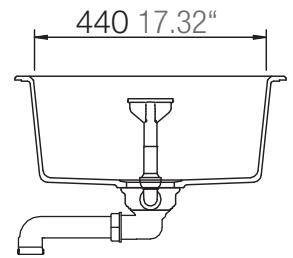

SCHOCK

CRISTADUR®

MONO D-100

Installation: Von oben / topmount
Ausschnitt / cut-out

Installation: Unterbau / undermount
Ausschnitt / cut-out

MASSANGABEN / MEASUREMENTS IN MM / INCH

SCHOCK

CRISTADUR®

MONO D-100

Installation: Flächenbündig / flush-mount
Ausschnitt / cut-out

Detail: Flächenbündig / flush-mount