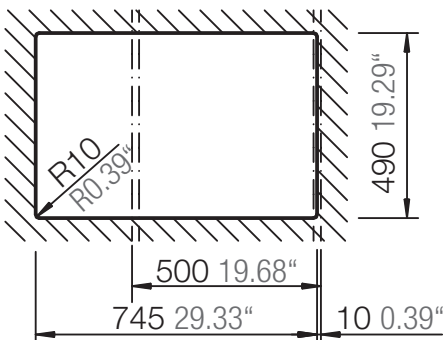

SCHOCK

CRISTADUR®

MONO D-100

Installation: Von oben / topmount
Ausschnitt / cut-out

Installation: Unterbau / undermount
Ausschnitt / cut-out

MASSANGABEN / MEASUREMENTS IN MM / INCH

SCHOCK

CRISTADUR®

MONO D-100

Installation: Flächenbündig / flush-mount
Ausschnitt / cut-out

Detail: Flächenbündig / flush-mount