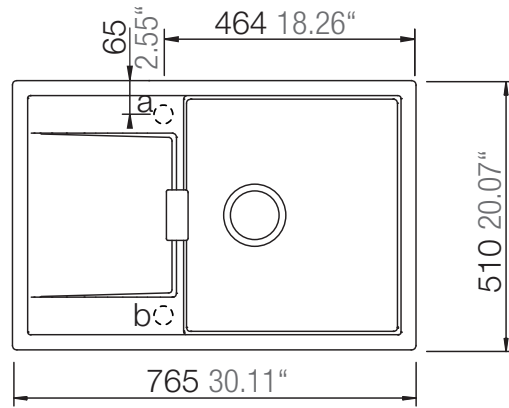

SCHOCK

CRISTADUR®

MONO D-100

Installation: Von oben / topmount
Ausschnitt / cut-out

Installation: Unterbau / undermount
Ausschnitt / cut-out

MASSANGABEN / MEASUREMENTS IN MM / INCH

SCHOCK

CRISTADUR®

MONO D-100

Installation: Flächenbündig / flush-mount
Ausschnitt / cut-out

Detail: Flächenbündig / flush-mount