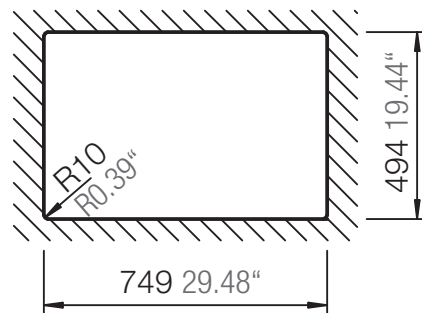

SCHOCK

CRISTADUR®

MONO D-100

Installation: Von oben / topmount
Ausschnitt / cut-out

Installation: Unterbau / undermount
Ausschnitt / cut-out

MASSANGABEN / MEASUREMENTS IN MM / INCH

SCHOCK

CRISTADUR®

MONO D-100

Installation: Flächenbündig / flush-mount
Ausschnitt / cut-out

Detail: Flächenbündig / flush-mount