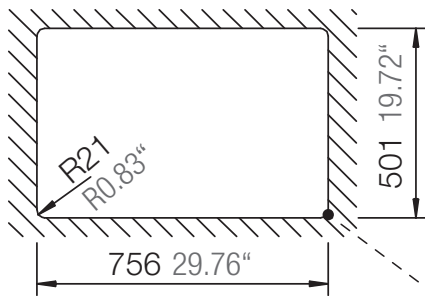

SCHOCK

CRISTADUR®

MONO D-100

Installation: Von oben / topmount
Ausschnitt / cut-out

Installation: Unterbau / undermount
Ausschnitt / cut-out

MASSANGABEN / MEASUREMENTS IN MM / INCH

SCHOCK

CRISTADUR®

MONO D-100

Installation: Flächenbündig / flush-mount
Ausschnitt / cut-out

Detail: Flächenbündig / flush-mount