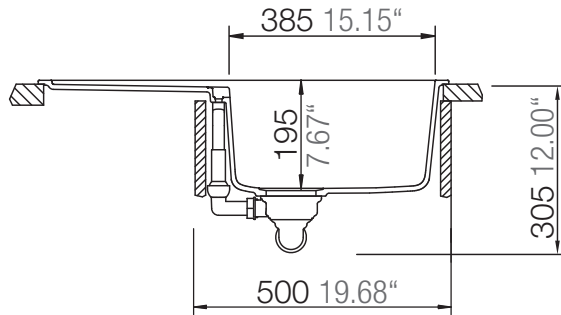

SCHOCK

CRISTADUR®

MONO D-100

Installation: Von oben / topmount
Ausschnitt / cut-out

Installation: Unterbau / undermount
Ausschnitt / cut-out

MASSANGABEN / MEASUREMENTS IN MM / INCH

SCHOCK

CRISTADUR®

MONO D-100

Installation: Flächenbündig / flush-mount
Ausschnitt / cut-out

Detail: Flächenbündig / flush-mount